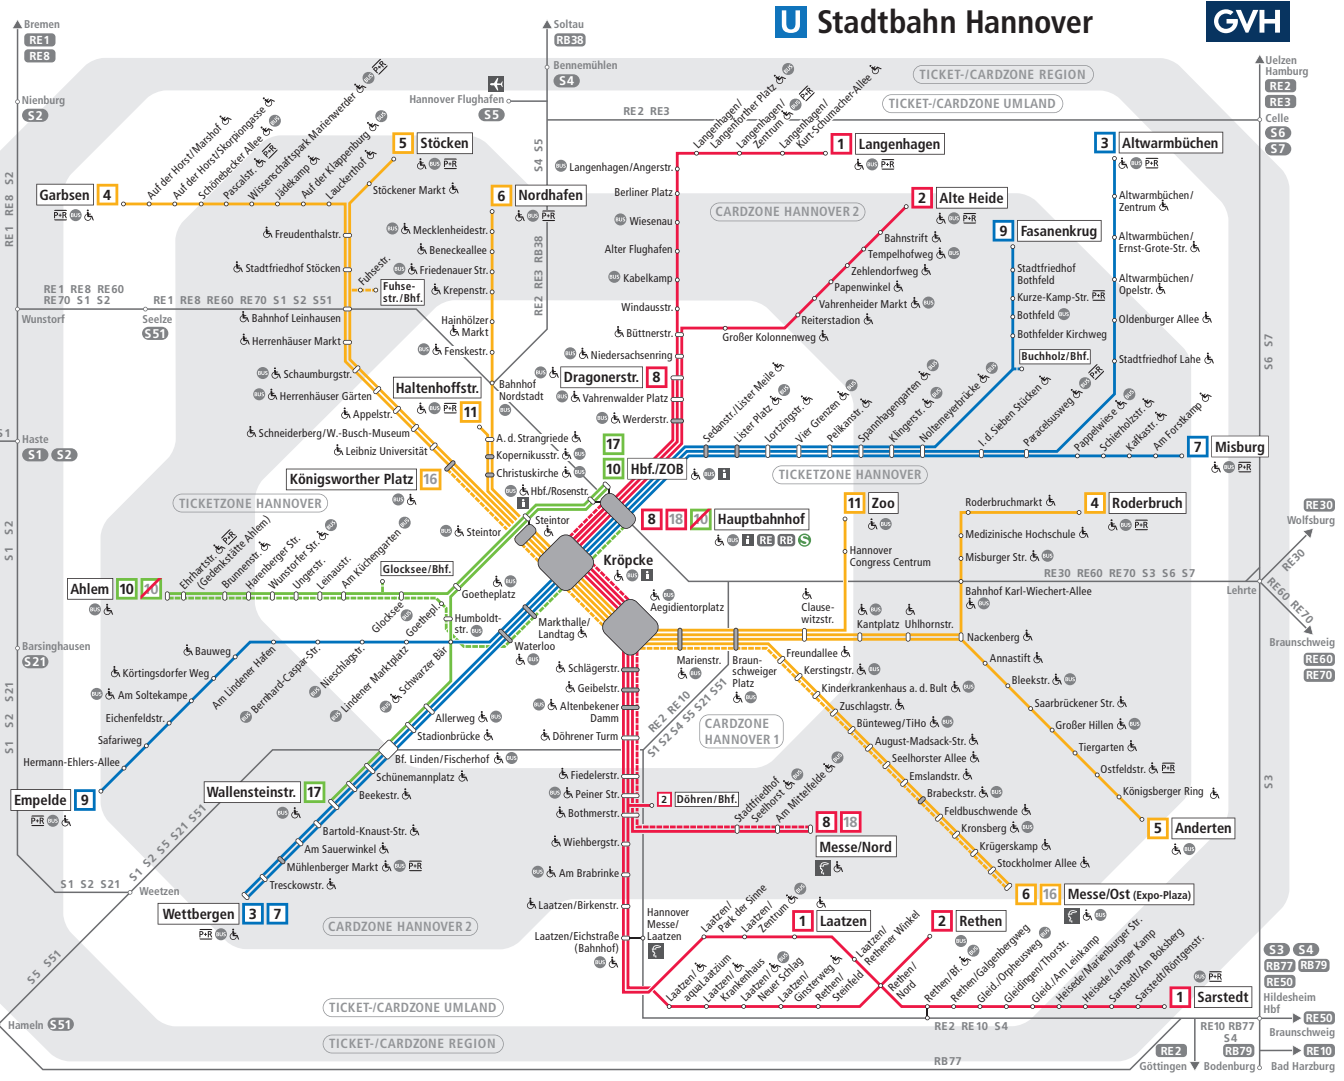

U Stadtbahn Hannover

1. **3** Stadtbahn mit Haltestelle
     Tram line with stop
   - **3** Stadtbahn mit Tunnelstation
     Underground station
   - **16 18** Veranstaltungslinie
     Special service
   - **16 18** Abweichender Fahrweg
     im Nächsterverkehr
     Night service
   - **RE 2** RegionalExpress
     Regional train
   - **RB 38** RegionalBahn
     Regional train
   - **S 2** S-Bahn
     Suburban train
   - **Ü** Übergang zum Bus
     Interchange with bus
   - **PR** Park+Ride
   - **St** Stufenfreier Zu-/Abgang
     Step-free access
   - **T** Tarifzonen
     Fare zones
   - **DB City-Ticket** gültig in
     Ticketzone Hannover
     DB City-Ticket valid in
     Ticketzone Hannover
2. Stand: Dezember 2018
   gvh.de