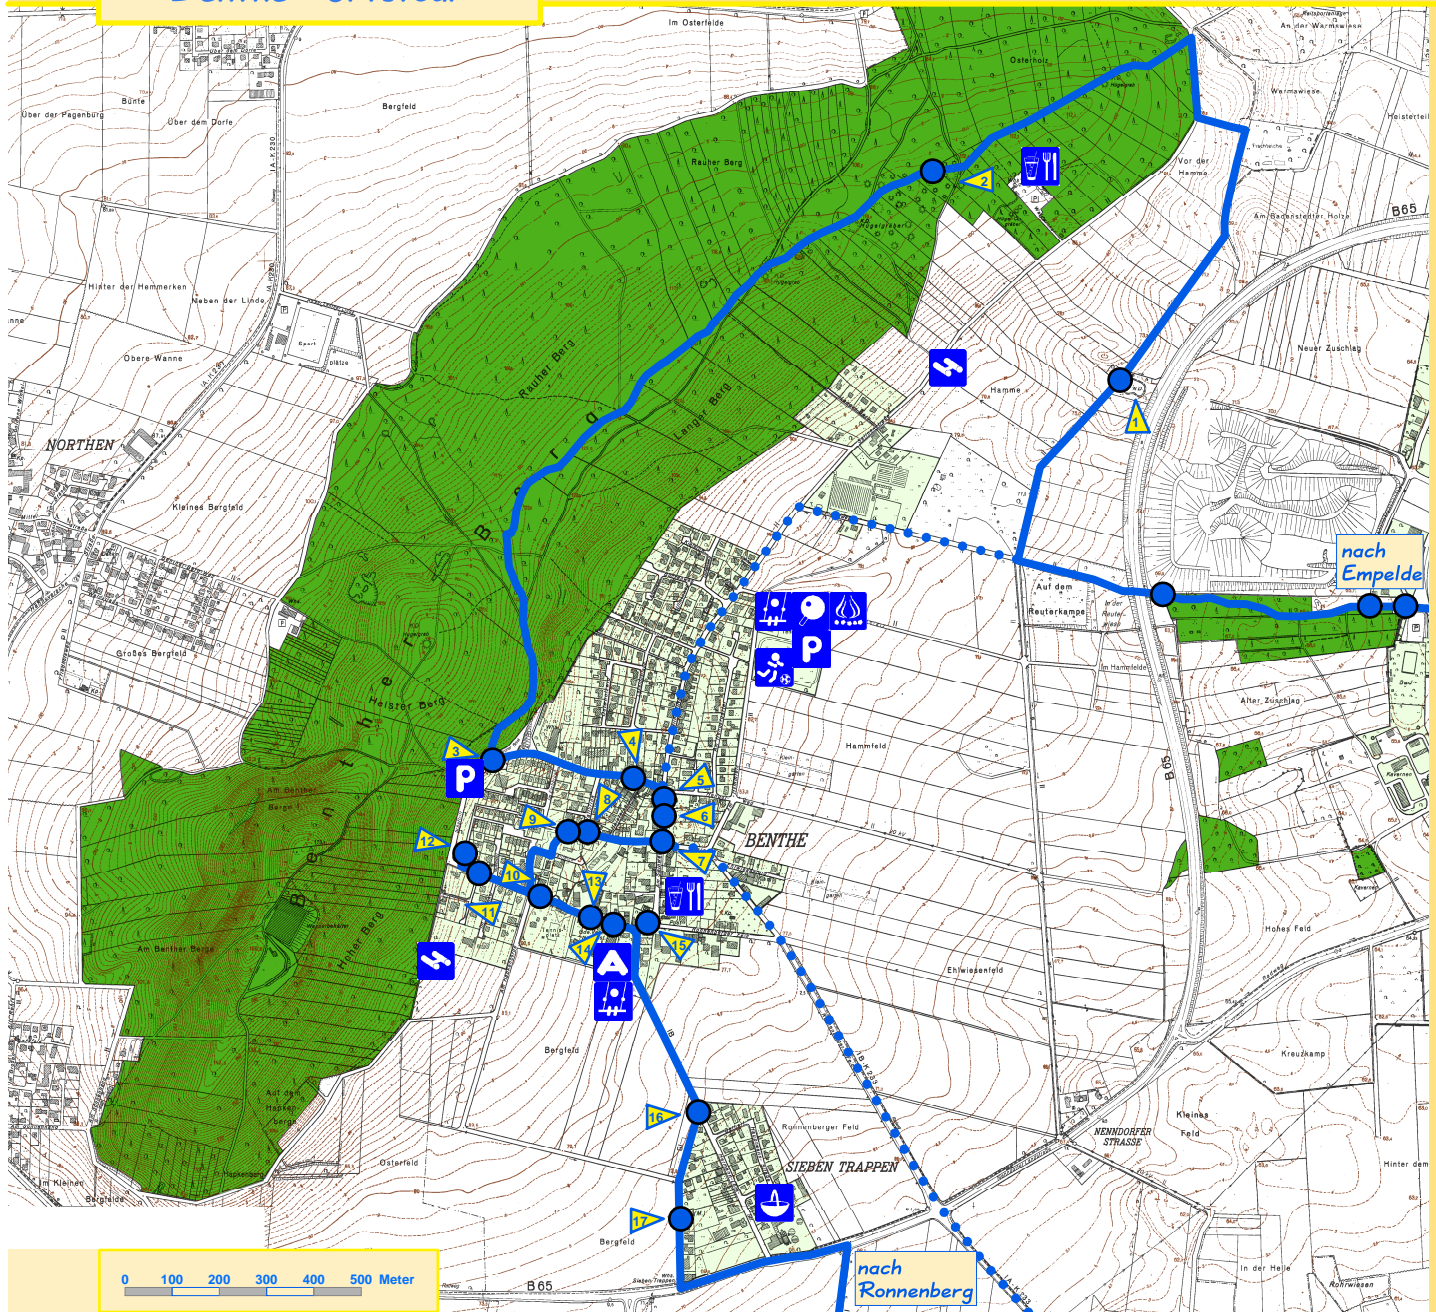

# Benthe - Ortstour

- |  |                  |  |                |  |               |
|--|------------------|--|----------------|--|---------------|
|  | Streckenverlauf  |  | Kurzverbindung |  | Stationen     |
|  | Spielfeld        |  | Gastronomie    |  | Tischtennis   |
|  | Sport-/Bolzplatz |  | Grillplatz     |  | Skate-Anlage  |
|  | Schwimmbad       |  | Aussichtspunkt |  | Eisdiele      |
|  |                  |  | Ausstellung    |  | Direkteinkauf |
|  |                  |  | Parken         |  |               |